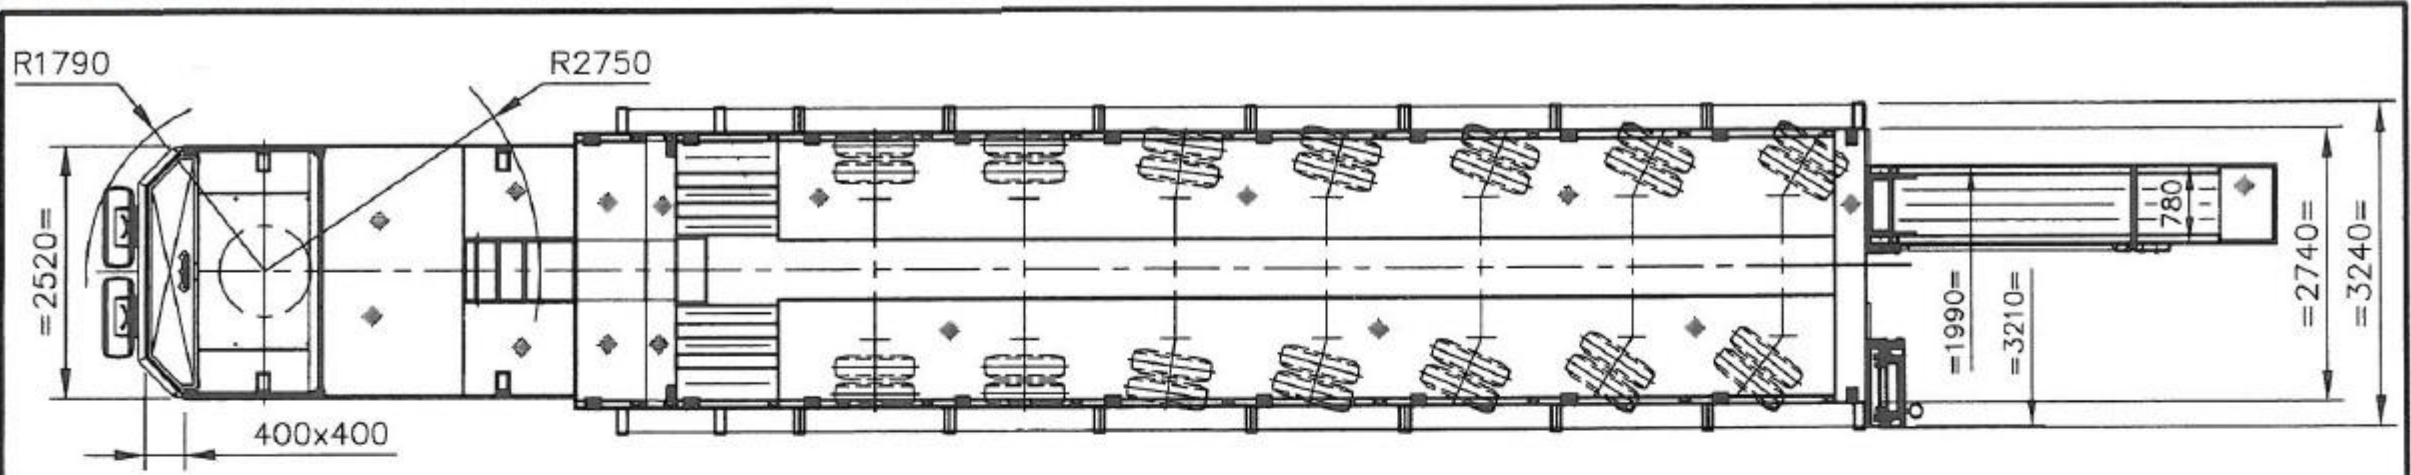

H 5490

SIA «XL TRANSPORTS»
PVN reg. Nr. 40003187505
Ādažu iela 28, Bukulti, Garkalnes nov., LV-1024
Nordea Bank Fintand Plc Latvijas filiāle
IBAN LVL: LV96NDEA00C0082300511
IBAN EUR: LV36NDEA0000082300524

ALL RIGHTS RESERVED REPRODUCTION OR DISCLOSURE TO THIRD PARTIES OF THIS DOCUMENT OR ANY PART THEREOF IS NOT PERMITTED, EXCEPT WITH THE PRIOR AND EXPRESS WRITTEN PERMISSION OF ROYAL NOOTEBOOM TRAILERS B.V. WIJCHEN, HOLLAND.		TOLERANTIE Wanneer geen tolerantie aangegeven geldt ± 1mm		
DATUM	04/06/10	MCO-109-07V(V) C011165 (02), NTOS	PROJEKTIE	
GET.	ASAU			
GEC.			FORMAAT	
OPMERKING			ACUUT VAN	A3
WIJCHEN HOLLAND		TEK.LIJST	TEK.NR:	
SCHAAL		3406409	3450506	
WIJZIGING		PAR.	DATUM	
			WIJZ.LTR