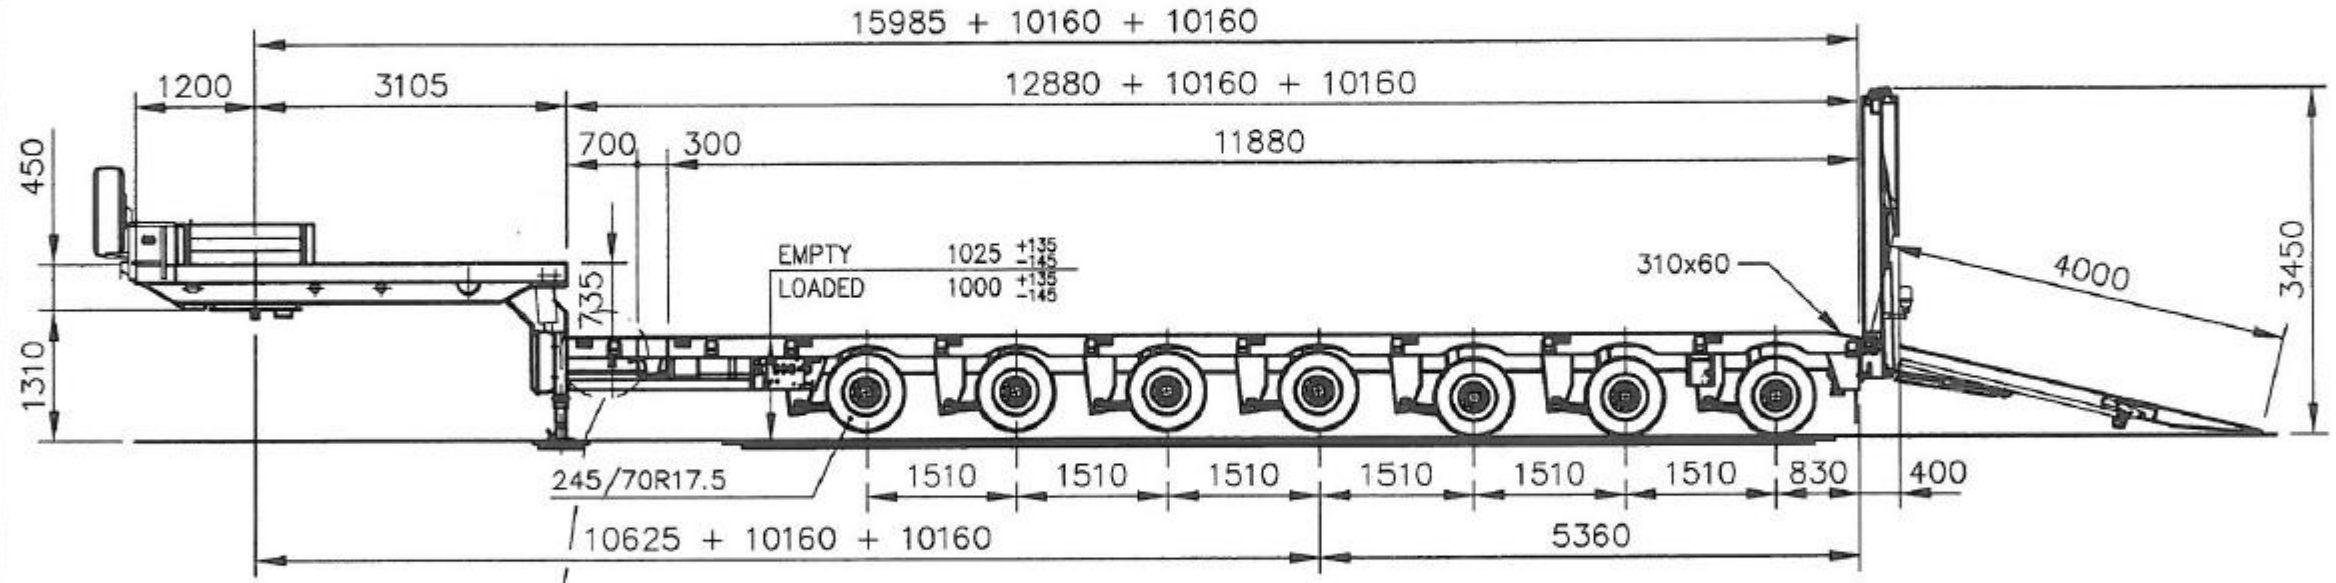

H 5490

SIA «XL TRANSPORTS»
PVN reg. Nr. 40003187505
Ādažu iela 28, Bukulti, Garkalnes nov., LV-1024
Nordea Bank Fintand Plc Latvijas filiāle
IBAN LVL: LV96NDEA00C0082300511
IBAN EUR: LV36NDEA0000082300524

ALL RIGHTS RESERVED REPRODUCTION OR DISCLOSURE TO THIRD PARTIES OF THIS DOCUMENT OR ANY PART THEREOF IS NOT PERMITTED, EXCEPT WITH THE PRIOR AND EXPRESS WRITTEN PERMISSION OF ROYAL NOOTEBOOM TRAILERS B.V. WIJCHEN, HOLLAND.		TOLERANTIE Wanneer geen tolerantie aangegeven geldt ± 1mm		
DATUM	04/06/10	MCO-109-07V(V) C011165 (02), NTOS	PROJEKTIE	
GET.	ASAU			
GEC.			FORMAAT	
OPMERKING			ACUUT VAN	A3
WIJCHEN HOLLAND		TEK.LIJST	TEK.NR:	
SCHAAL		3406409	3450506	
WIJZIGING		PAR.	DATUM	
			WIJZ.LTR