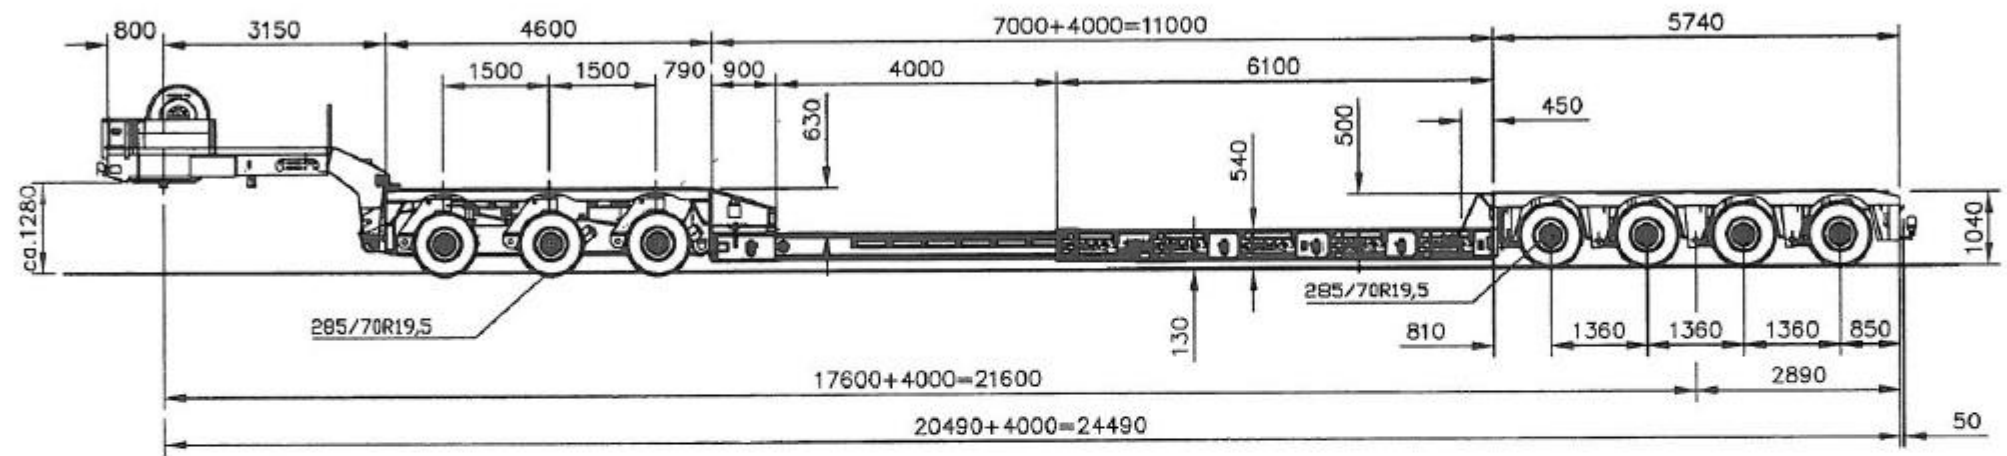

M 1313

HOHEN BELADEN
VORBIEGUNG: 7000/20