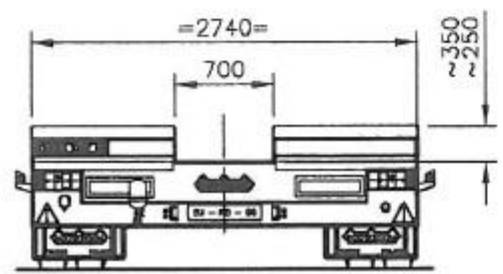

SIA «XL TRANSPORTS»
PVN reg. Nr: 40003187505
Ādažu iela 28, Bukulti, Garkalnes nov., LV-1024
Nordea Bank Finland Pbc Latvijas filiāle
IBAN LVL: LV96NDEA0000082300511
IBAN EUR: LV36NDEA0000082300524

ALL RIGHTS RESERVED REPRODUCTION OR DISCLOSURE TO THIRD PARTIES OF THIS DOCUMENT OR ANY PART THEREOF IS NOT PERMITTED, EXCEPT WITH THE PRIOR AND EXPRESS WRITTEN PERMISSION OF ROYAL NOOTBOOM TRAILERS B.V. ROTTERDAM, HOLLAND.		TOLERANTIE Wanneer geen tolerantie aangegeven geldt ± 1mm	
DATUM 26/08/02	EURO-112-34 (ID)		PROJEKTIE
GET. HG	BRANDT KRANE SCHWERTRANSPORTE		
GEC.	OPMERKING	ACUUT VAN 1755212	FORMAAT A2
	TEKLIJST	1:60	TEK.NR. 1835335
WIJCHEN HOLLAND	SCHAAL		
WIJZIGING	PAR.	DATUM	WIJZ.LTR