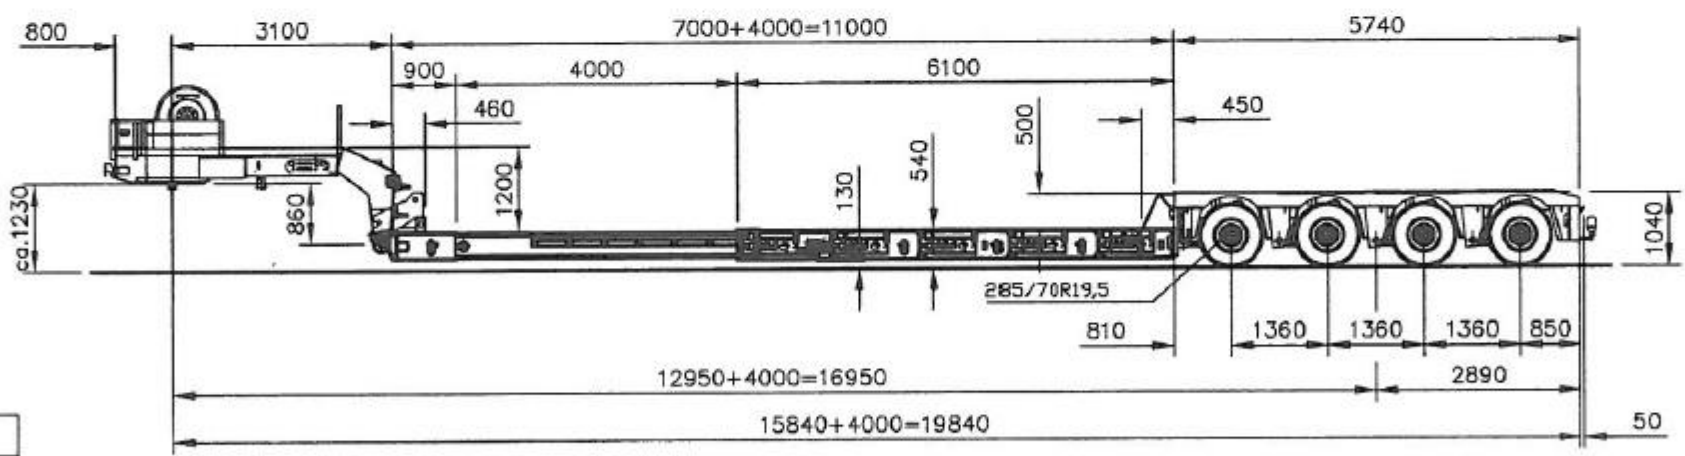

M 1313

HOHEN BELADEN
VORBIEGUNG: 7000/20