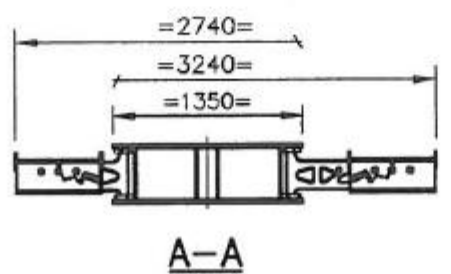

M 1313

HOHEN BELADEN
 VORBIEGUNG: 7000/20

SIA «XL TRANSPORTS»
 PVN reg. Nr: 40003187505
 Ādažu iela 28, Bukulti, Garkalnes nov., LV-1024
 Nordea Bank Finland Pbc Latvijas filiāle
 IBAN LVL: LV96NDEA0000082300511
 IBAN EUR: LV36NDEA0000082300524