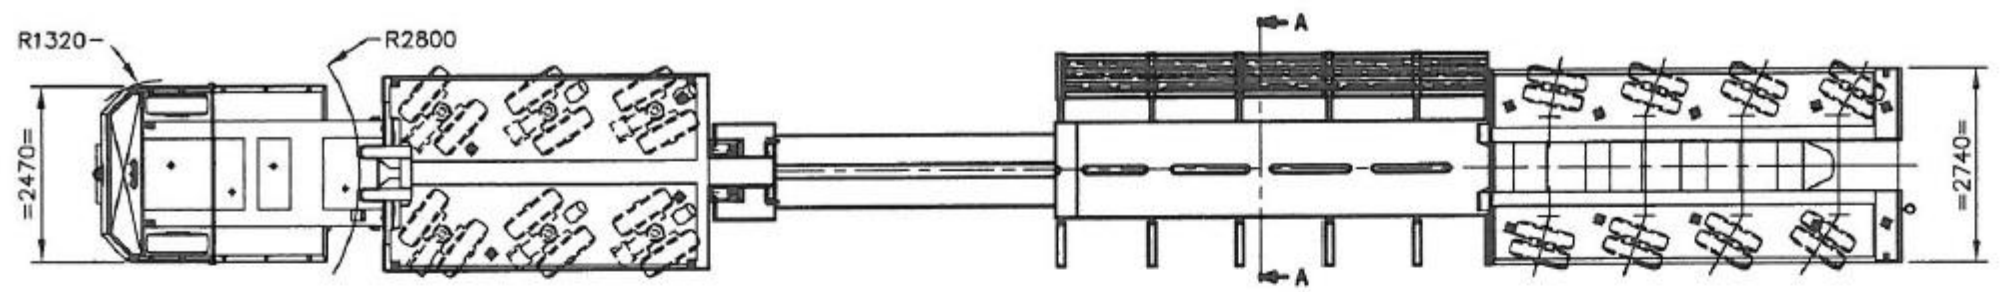

M 1313

HOHEN BELADEN
VORBIEGUNG: 7000/20