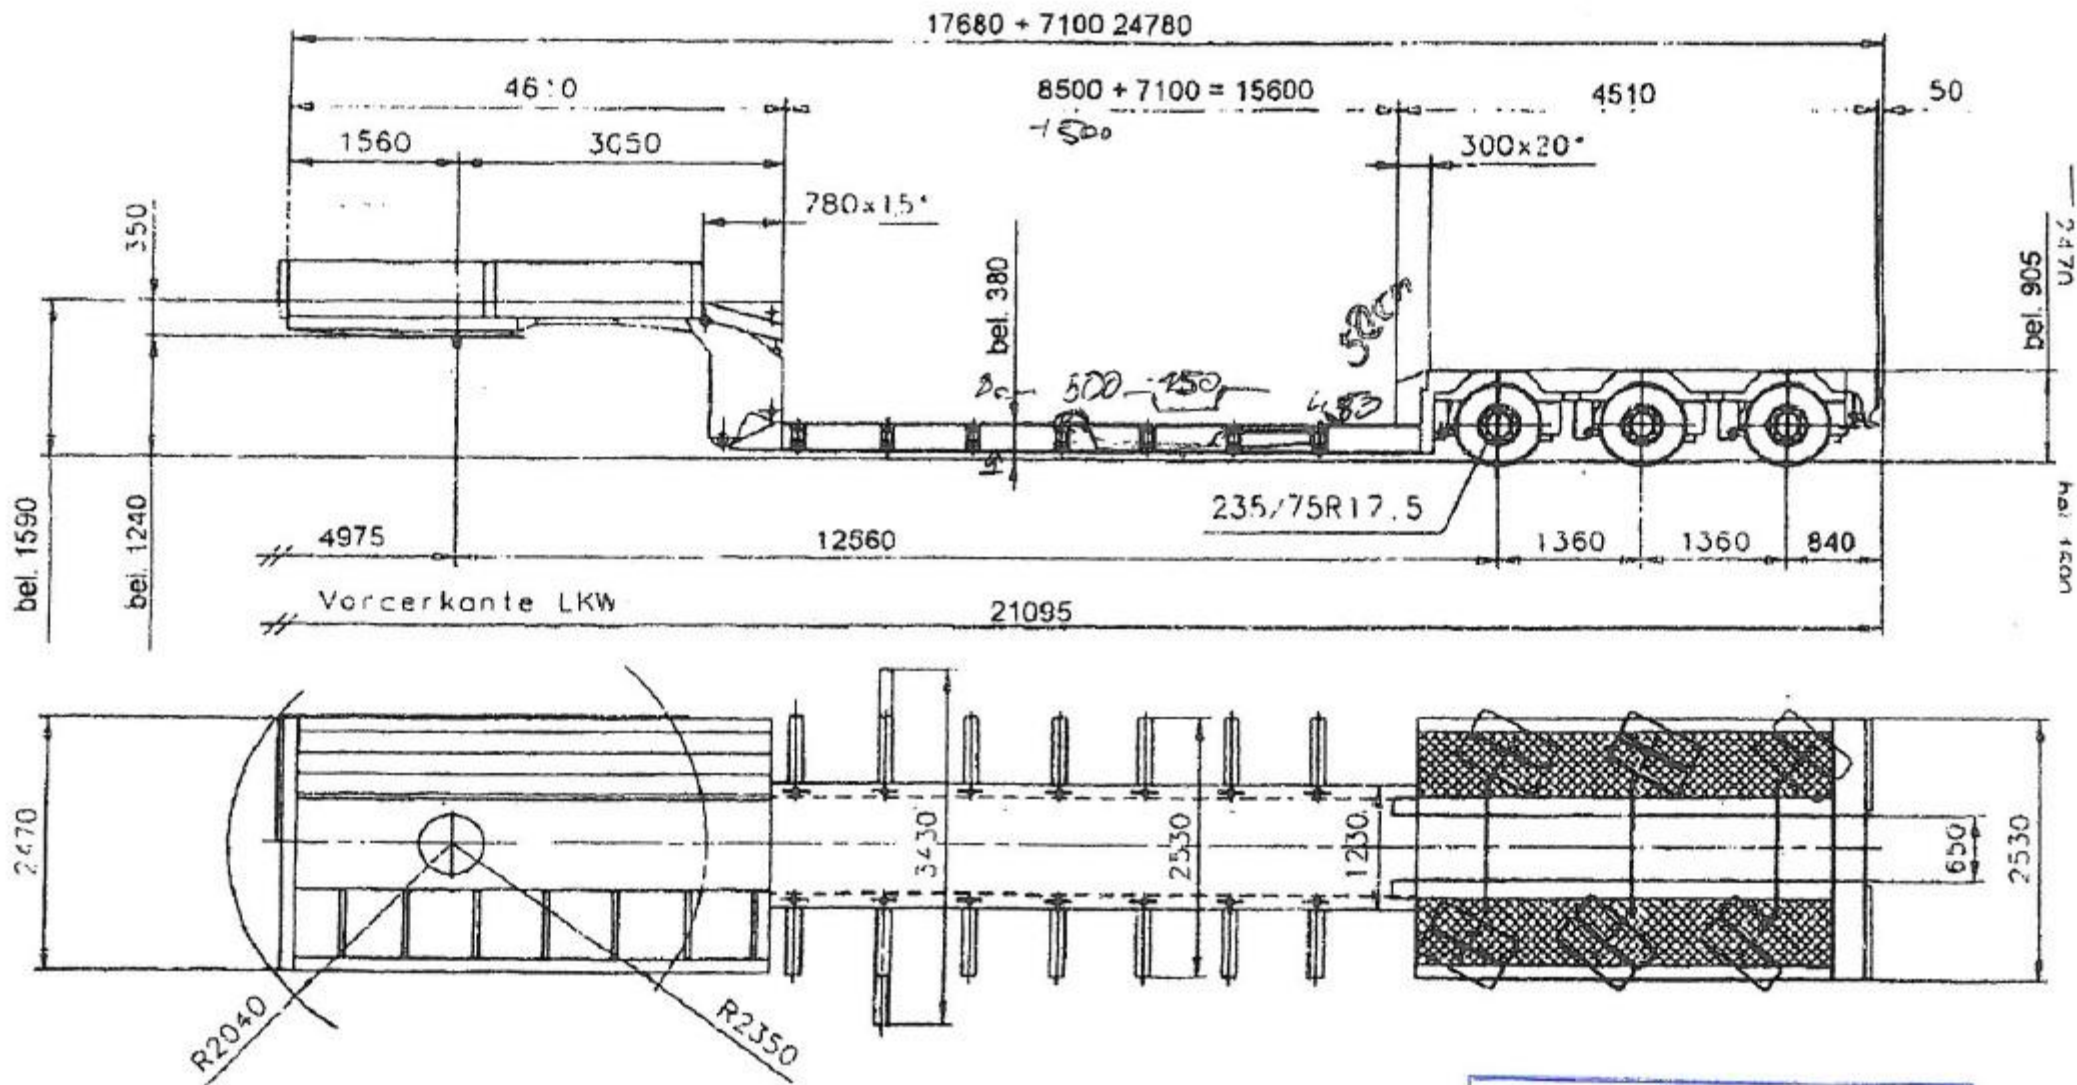

M 3268

SIA «XL TRANSPORTS»
 PVN reg. Nr. 40003187505
 Ādažu iela 28, Bukulti, Garkalnes nov., LV-1024
 Nordea Bank Finland Plc Latvijas filiāle
 IBAN LVL: LV96NDEA00C0082300511
 IBAN EUR: LV36NDEA0000082300524