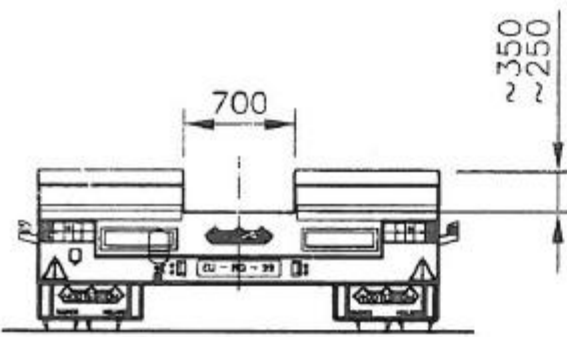

HOOGTES BELAST  
 HAUTEURS EN CHARGE  
 HÖHEN BELADEN  
 HEIGHTS LOADED

ALL RIGHTS RESERVED REPRODUCTION OR DISCLOSURE TO THIRD PARTIES OF THIS DOCUMENT OR ANY PART THEREOF IS NOT PERMITTED, EXCEPT WITH THE PRIOR AND EXPRESS WRITTEN PERMISSION OF ROYAL NOOTEBOOM TRAILERS B.V. WIJCHEN, HOLLAND.		TOLERANTIE Wanneer geen tolerantie aangegeven geldt ± 1mm	
DATUM	21/02/07	EURO-54-03 C006833, NTOS B.V.	PROJEKTIE
GET.	FU		
GEC.		WIJCHEN HOLLAND	FORMAAT
			OPMERKING
		ACUUT VAN	
		TEK.LIJST	TEK.NR:
		SCHAAL	1:75
WIJZIGING		PAR.	DATUM
			WJZ.LTR