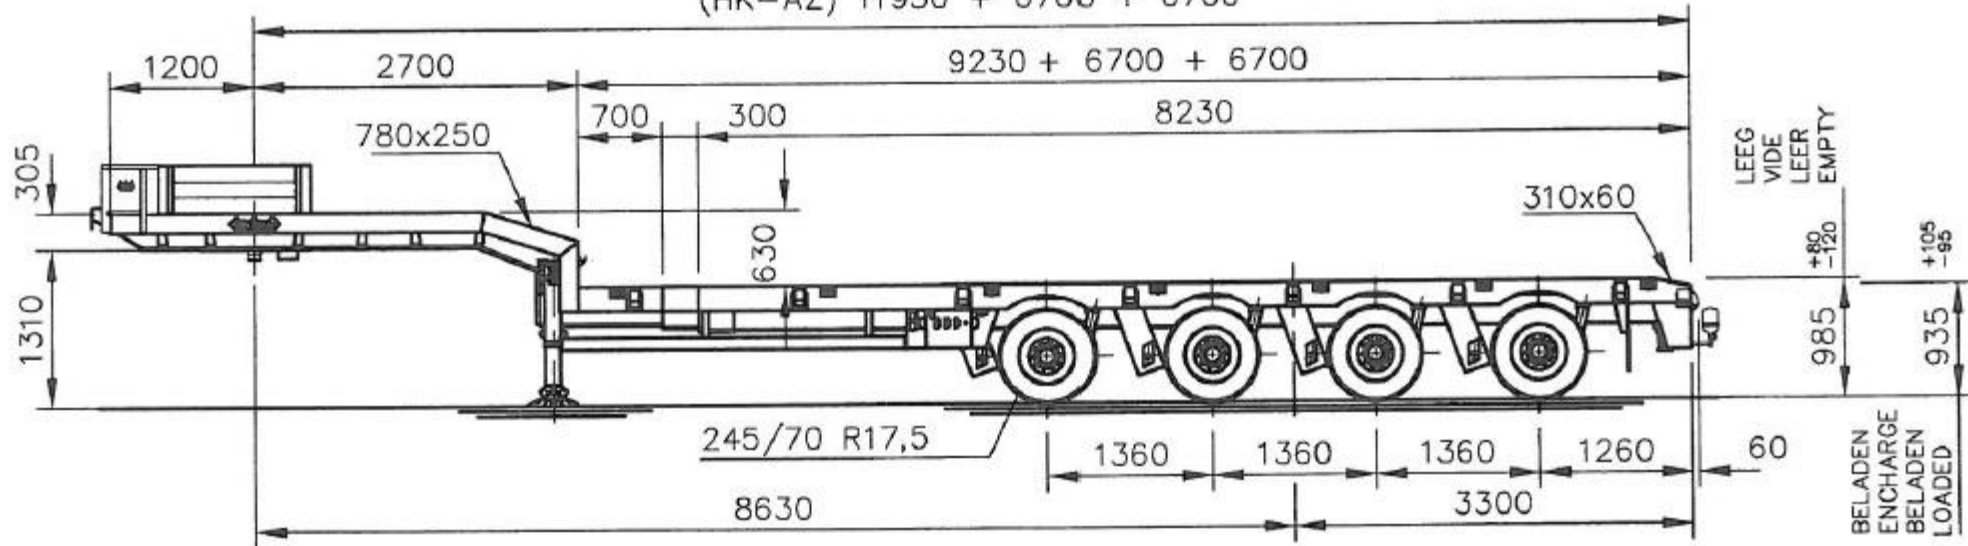

(HK-AZ) 11930 + 6700 + 6700